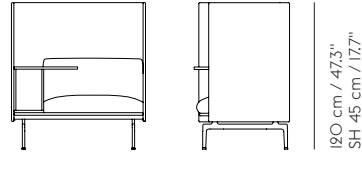

HIGHBACK WORK LEFT I00 — SH 45 CM / 17.7"

115 cm / 43.7"
78 cm / 30.7"

120 cm / 47.3"
SH 45 cm / 17.7"