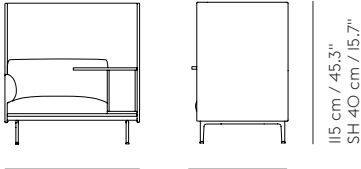

115 cm / 45.3"
SH 40 cm / 15.7"

88 cm / 34.7"

76 cm / 29.9"

120 cm / 47.3"
SH 45 cm / 17.7"

HIGHBACK 1-SEATER 120

88 cm / 34.7"

76 cm /
29.9"

140 cm / 55.12"
SH 40 cm / 15.7"

88 cm / 34.7"

76 cm /
29.9"

145 cm / 57.09"
SH 45 cm / 15.7"

HIGHBACK WORK RIGHT I00

115 cm / 43.7"
78 cm / 30.7"

115 cm / 45.3"
SH 40 cm / 15.7"

HIGHBACK WORK RIGHT I00 — SH 45 CM / 17.7"

115 cm / 43.7"
78 cm / 30.7"