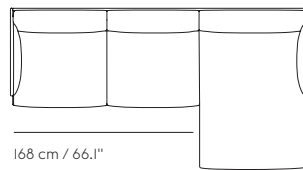

3 1/2-SEATER

W 255 cm / 100.4"
SW 235 cm / 92.5"

84 cm / 33.1"
SD 62 cm / 24.4"

71 cm / 28"
SH 40 cm / 15.7"

3-SEATER

W 220 cm / 86.6"
SW 200 cm / 78.7"

84 cm / 33.1"
SD 62 cm / 24.4"

71 cm / 28"
SH 40 cm / 15.7"

2-SEATER

W 170 cm / 66.9"
SW 150 cm / 59.1"

84 cm / 33.1"
SD 62 cm / 24.4"

71 cm / 28"
SH 40 cm / 15.7"

CHAIR

W 88 cm / 34.6"
SW 70 cm / 27.6"

86 cm / 33.9"
SD 62 cm / 24.4"

POUF

111 cm / 43.7"

78 cm / 30.7"

40 cm / 15.7"

CORNER SOFA

255 cm / 100.4"

255 cm / 100.4"

100.4"
95.5 cm

CHAISE LOUNGE

W 263 cm / 103.5"
SW 243 cm / 95.7"

86 cm / 33.9"
SD 62 cm / 24.4"

168 cm / 66.1"

95 cm / 37.4"

142 cm / 55.9"
SD 122 cm / 48"

DAYBED

200 cm / 78.8"

82 cm / 32.3"