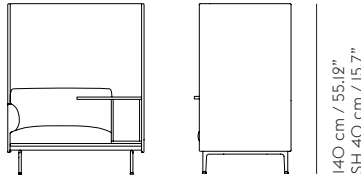

88 cm / 34.7"

76 cm /
29.9"

145 cm / 57.09"
SH 45 cm / 15.7"

HIGHBACK WORK RIGHT I00

115 cm / 43.7"
78 cm / 30.7"

115 cm / 45.3"
SH 40 cm / 15.7"

HIGHBACK WORK RIGHT I00 — SH 45 CM / 17.7"

115 cm / 43.7"
78 cm / 30.7"

120 cm / 47.3"
SH 45 cm / 17.7"

HIGHBACK WORK RIGHT I20

115 cm / 43.7"
78 cm / 30.7"

140 cm / 55.12"
SH 40 cm / 15.7"

HIGHBACK WORK RIGHT I20 — SH 45 CM / 17.7"

115 cm / 43.7"
78 cm / 30.7"

145 cm / 57.09"
SH 45 cm / 17.7"