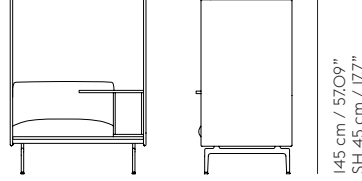

120 cm / 47.3"
SH 45 cm / 17.7"

HIGHBACK WORK RIGHT I20

115 cm / 43.7"
78 cm / 30.7"

140 cm / 55.12"
SH 40 cm / 15.7"

HIGHBACK WORK RIGHT I20 — SH 45 CM / 17.7"

115 cm / 43.7"
78 cm / 30.7"

145 cm / 57.09"
SH 45 cm / 17.7"