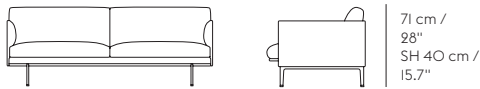

3 1/2-SEATER

W 255 cm / 100.4"
SW 235 cm / 92.5"

84 cm / 33.1"
SD 62 cm / 24.4"

71 cm / 28"
SH 40 cm / 15.7"

3-SEATER

W 220 cm / 86.6"
SW 200 cm / 78.7"

84 cm / 33.1"
SD 62 cm / 24.4"

71 cm / 28"
SH 40 cm / 15.7"

2-SEATER

W 170 cm / 66.9"
SW 150 cm / 59.1"

84 cm / 33.1"
SD 62 cm / 24.4"

71 cm / 28"
SH 40 cm / 15.7"

CHAIR

W 88 cm / 34.6"
SW 70 cm / 27.6"

86 cm / 33.9"
SD 62 cm / 24.4"

POUF

W 263 cm / 103.5"
SW 243 cm / 95.7"

86 cm / 33.9"
SD 62 cm / 24.4"

168 cm / 66.1"

95 cm / 37.4"

142 cm / 55.9"
SD 122 cm / 48"

DAYBED

200 cm / 78.8"

82 cm / 32.3"