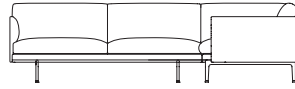

3 1/2-SEATER

W 255 cm / 100.4"
SW 235 cm / 92.5"

84 cm / 33.1"
SD 62 cm / 24.4"

71 cm / 28"
SH 40 cm / 15.7"

3-SEATER

W 220 cm / 86.6"
SW 200 cm / 78.7"

84 cm / 33.1"
SD 62 cm / 24.4"

71 cm / 28"
SH 40 cm / 15.7"

2-SEATER

W 170 cm / 66.9"
SW 150 cm / 59.1"

84 cm / 33.1"
SD 62 cm / 24.4"

71 cm / 28"
SH 40 cm / 15.7"

CHAIR

W 88 cm / 34.6"
SW 70 cm / 27.6"

86 cm / 33.9"
SD 62 cm / 24.4"

POUF

111 cm / 43.7"

78 cm / 30.7"

40 cm / 15.7"

CORNER SOFA

255 cm / 100.4"

255 cm / 100.4"

100.4"
95.5 cm

CHAISE LOUNGE

W 263 cm / 103.5"
SW 243 cm / 95.7"

86 cm / 33.9"
SD 62 cm / 24.4"

168 cm / 66.1"

95 cm / 37.4"

142 cm / 55.9"
SD 122 cm / 48"

DAYBED

200 cm / 78.8"

82 cm / 32.3"