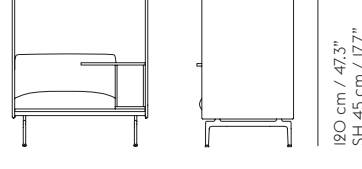

88 cm / 34.7"

76 cm /
29.9"

145 cm / 57.09"
SH 45 cm / 15.7"

HIGHBACK WORK RIGHT I00

115 cm / 43.7"
78 cm / 30.7"

115 cm / 45.3"
SH 40 cm / 15.7"

HIGHBACK WORK RIGHT I00 — SH 45 CM / 17.7"

115 cm / 43.7"
78 cm / 30.7"

120 cm / 47.3"
SH 45 cm / 17.7"

HIGHBACK WORK RIGHT I20

115 cm / 43.7"
78 cm / 30.7"

140 cm / 55.12"
SH 40 cm / 15.7"

HIGHBACK WORK RIGHT I20 — SH 45 CM / 17.7"

115 cm / 43.7"
78 cm / 30.7"

145 cm / 57.09"
SH 45 cm / 17.7"