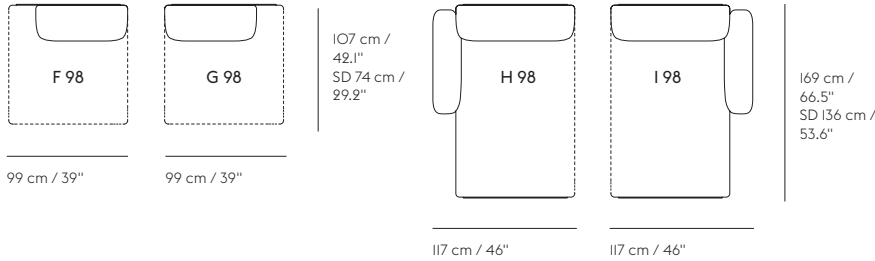

MUUTO

SEATING MODULES

EXAMPLE MODULE WITH FRAME AND LEGS

SH = seat height
SD = seat depth
Leg height = 16 cm / 6.3"

FRAME SECTIONS

CUSHIONS

Distance between legs (width x depth)

(1x80)	51,4 cm / 20.2" x 90,8 cm / 35.7"
(1x98)	69,7 cm / 27.4" x 90,8 cm / 35.7"
(2x80)	131,4 cm / 51.7" x 90,8 cm / 35.7"
(1x80+1x98)	149,7 cm / 58.9" x 90,8 cm / 35.7"
(2x98)	168 cm / 66.1" x 90,8 cm / 35.7"
(3x80)	211,4 cm / 83.2" x 90,8 cm / 35.7"
(2x80+1x98)	229,7 cm / 90.4" x 90,8 cm / 35.7"
(1x80+2x98)	248 cm / 97.6" x 90,8 cm / 35.7"
Corner (1x98)	69,7 cm / 27.4" x 69,7 cm / 27.4"
Chaise Longue (1x98)	69,7 cm / 27.4" x 152,8 cm / 60.1"

198 cm / 77.95"

107 cm /
42.1"
SD 74 cm /
29.2"

SH 38 cm / 15"

SD = seat depth

SH = seat height with legs

CONFIG. 4

216 cm / 85.04"

CONFIG. 5

216 cm / 85.04"

CONFIG. 6

216 cm / 85.04"

CONFIG. 7

216 cm / 85.04"

169 cm /
66.5"
SD 136 cm /
53.6"

SH 38 cm / 15"

107 cm /
42.1"
SD 74 cm /
29.2"

SH 38 cm / 15"

CONFIG. 4

378 cm / 148.82"

CONFIG. 5

378 cm / 148.82"

107 cm /
42.1"
SD 74 cm /
29.2"

SH 38 cm / 15"

169 cm /
66.5"
SD 136 cm /
53.6"