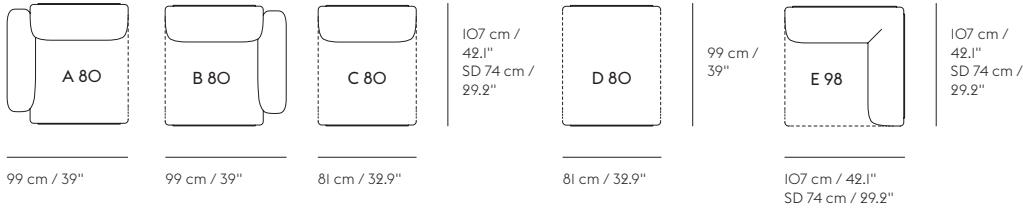

MUUTO

SEATING MODULES

EXAMPLE MODULE WITH FRAME AND LEGS

SH = seat height
SD = seat depth
Leg height = 16 cm / 6.3"

FRAME SECTIONS

CUSHIONS

Distance between legs (width x depth)

(1x80)	51,4 cm / 20.2" x 90,8 cm / 35.7"
(1x98)	69,7 cm / 27.4" x 90,8 cm / 35.7"
(2x80)	131,4 cm / 51.7" x 90,8 cm / 35.7"
(1x80+1x98)	149,7 cm / 58.9" x 90,8 cm / 35.7"
(2x98)	168 cm / 66.1" x 90,8 cm / 35.7"
(3x80)	211,4 cm / 83.2" x 90,8 cm / 35.7"
(2x80+1x98)	229,7 cm / 90.4" x 90,8 cm / 35.7"
(1x80+2x98)	248 cm / 97.6" x 90,8 cm / 35.7"
Corner (1x98)	69,7 cm / 27.4" x 69,7 cm / 27.4"
Chaise Longue (1x98)	69,7 cm / 27.4" x 152,8 cm / 60.1"

198 cm / 77.95"

107 cm /
42.1"
SD 74 cm /
29.2"

SH 38 cm / 15"

SD = seat depth

SH = seat height with legs

CONFIG. 4

216 cm / 85.04"

CONFIG. 5

216 cm / 85.04"

CONFIG. 6

216 cm / 85.04"

CONFIG. 7

216 cm / 85.04"

169 cm /
66.5"
SD 136 cm /
53.6"

SH 38 cm / 15"

107 cm /
42.1"
SD 74 cm /
29.2"

IN SITU CORNER SOFAS

CONFIG. 1

287 cm / 112.99"
SD 74 cm / 29.2"

CONFIG. 2

287 cm / 112.99"
SD 74 cm / 29.2"

CONFIG. 3

287 cm / 112.99"
SD 74 cm / 29.2"

CONFIG. 4