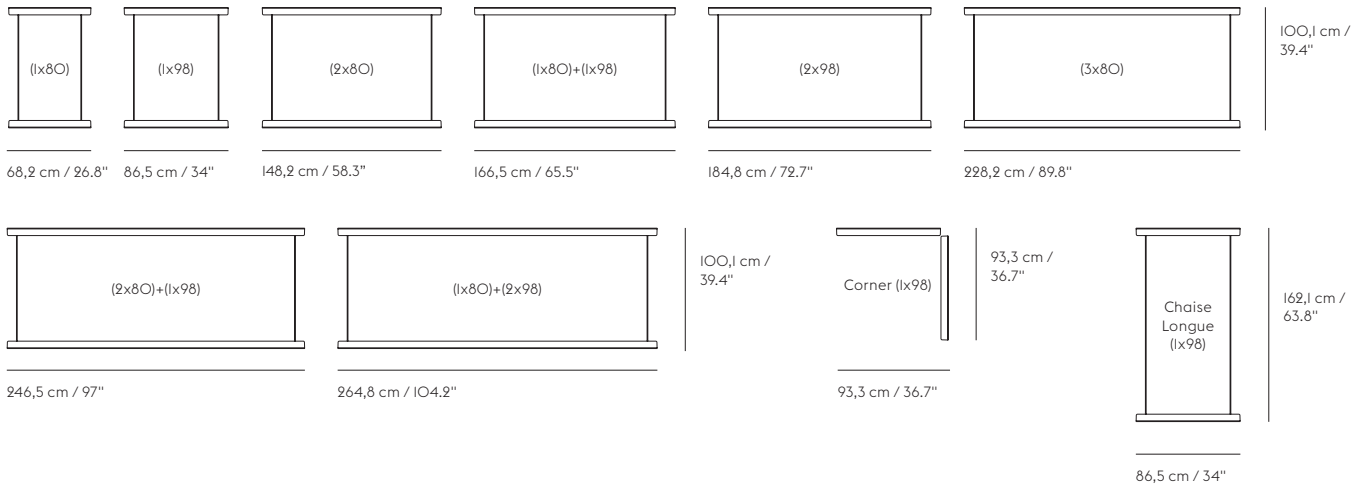

MUUTO

SEATING MODULES

EXAMPLE MODULE WITH FRAME AND LEGS

SH = seat height
SD = seat depth
Leg height = 16 cm / 6.3"

FRAME SECTIONS

CUSHIONS

Distance between legs (width x depth)

(1x80)	51,4 cm / 20.2" x 90,8 cm / 35.7"
(1x98)	69,7 cm / 27.4" x 90,8 cm / 35.7"
(2x80)	131,4 cm / 51.7" x 90,8 cm / 35.7"
(1x80+1x98)	149,7 cm / 58.9" x 90,8 cm / 35.7"
(2x98)	168 cm / 66.1" x 90,8 cm / 35.7"
(3x80)	211,4 cm / 83.2" x 90,8 cm / 35.7"
(2x80+1x98)	229,7 cm / 90.4" x 90,8 cm / 35.7"
(1x80+2x98)	248 cm / 97.6" x 90,8 cm / 35.7"
Corner (1x98)	69,7 cm / 27.4" x 69,7 cm / 27.4"
Chaise Longue (1x98)	69,7 cm / 27.4" x 152,8 cm / 60.1"

Leg height = 16 cm / 6.3"

INSPIRATION FOR OPTIONAL CUSHIONS

IN SITU 2-SEATERS

CONFIG. 1

198 cm / 77.95"

CONFIG. 2

198 cm / 77.95"

CONFIG. 3

198 cm / 77.95"

107 cm /
42.1"
SD 74 cm /
29.2"

SH 38 cm / 15"

SD = seat depth

SH = seat height with legs

CONFIG. 4

216 cm / 85.04"

CONFIG. 5

216 cm / 85.04"

CONFIG. 6

216 cm / 85.04"

CONFIG. 7

216 cm / 85.04"

169 cm /
66.5"
SD 136 cm /
53.6"

SH 38 cm / 15"

107 cm /
42.1"
SD 74 cm /
29.2"