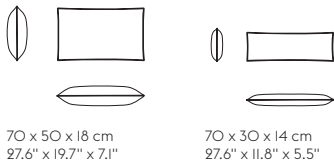

MUUTO

SEATING MODULES

EXAMPLE MODULE WITH FRAME AND LEGS

SH = seat height
SD = seat depth
Leg height = 16 cm / 6.3"

FRAME SECTIONS

CUSHIONS

Distance between legs (width x depth)

(1x80)	51,4 cm / 20.2" x 90,8 cm / 35.7"
(1x98)	69,7 cm / 27.4" x 90,8 cm / 35.7"
(2x80)	131,4 cm / 51.7" x 90,8 cm / 35.7"
(1x80+1x98)	149,7 cm / 58.9" x 90,8 cm / 35.7"
(2x98)	168 cm / 66.1" x 90,8 cm / 35.7"
(3x80)	211,4 cm / 83.2" x 90,8 cm / 35.7"
(2x80+1x98)	229,7 cm / 90.4" x 90,8 cm / 35.7"
(1x80+2x98)	248 cm / 97.6" x 90,8 cm / 35.7"
Corner (1x98)	69,7 cm / 27.4" x 69,7 cm / 27.4"
Chaise Longue (1x98)	69,7 cm / 27.4" x 152,8 cm / 60.1"

Leg height = 16 cm / 6.3"

INSPIRATION FOR OPTIONAL CUSHIONS

IN SITU 2-SEATERS

CONFIG. 1

198 cm / 77.95"

CONFIG. 2

198 cm / 77.95"

CONFIG. 3

198 cm / 77.95"

107 cm /
42.1"
SD 74 cm /
29.2"

SH 38 cm / 15"

SD = seat depth

SH = seat height with legs

CONFIG. 4

216 cm / 85.04"

CONFIG. 5

216 cm / 85.04"

CONFIG. 6

216 cm / 85.04"

CONFIG. 7

216 cm / 85.04"

169 cm /
66.5"
SD 136 cm /
53.6"

SH 38 cm / 15"

107 cm /
42.1"
SD 74 cm /
29.2"