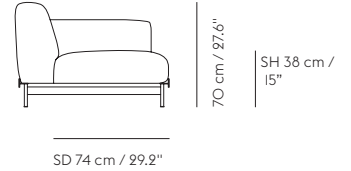

MUUTO

SEATING MODULES

EXAMPLE MODULE WITH FRAME AND LEGS

SH = seat height
SD = seat depth
Leg height = 16 cm / 6.3"

FRAME SECTIONS

CUSHIONS

Distance between legs (width x depth)

(1x80)	51,4 cm / 20.2" x 90,8 cm / 35.7"
(1x98)	69,7 cm / 27.4" x 90,8 cm / 35.7"
(2x80)	131,4 cm / 51.7" x 90,8 cm / 35.7"
(1x80+1x98)	149,7 cm / 58.9" x 90,8 cm / 35.7"
(2x98)	168 cm / 66.1" x 90,8 cm / 35.7"
(3x80)	211,4 cm / 83.2" x 90,8 cm / 35.7"
(2x80+1x98)	229,7 cm / 90.4" x 90,8 cm / 35.7"
(1x80+2x98)	248 cm / 97.6" x 90,8 cm / 35.7"
Corner (1x98)	69,7 cm / 27.4" x 69,7 cm / 27.4"
Chaise Longue (1x98)	69,7 cm / 27.4" x 152,8 cm / 60.1"

198 cm / 77.95"

107 cm /
42.1"
SD 74 cm /
29.2"

SH 38 cm / 15"

SD = seat depth

SH = seat height with legs

CONFIG. 4

216 cm / 85.04"

CONFIG. 5

216 cm / 85.04"

CONFIG. 6

216 cm / 85.04"

CONFIG. 7

216 cm / 85.04"

169 cm /
66.5"
SD 136 cm /
53.6"

SH 38 cm / 15"

107 cm /
42.1"
SD 74 cm /
29.2"

SH 38 cm / 15"

CONFIG. 4

378 cm / 148.82"

CONFIG. 5

378 cm / 148.82"

107 cm /
42.1"
SD 74 cm /
29.2"

SH 38 cm / 15"

169 cm /
66.5"
SD 136 cm /
53.6"