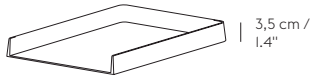

TRAYS

25 cm / 9.6" | 32 cm / 12.6"

25 cm / 9.6" | 25 cm / 9.6"

25 cm / 9.6" | 12 cm / 4.7"

LIDS

12 cm / 4.7" | 24 cm / 9.4"

24 cm / 9.4" | 8 cm / 3.1"

COLORS