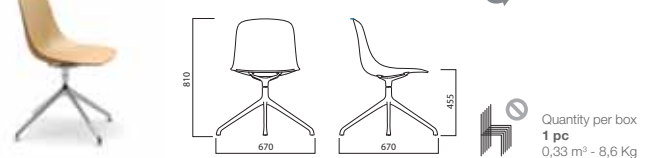

PURE LOOP BINUANCE 4 STAR ALUMINIUM BASE