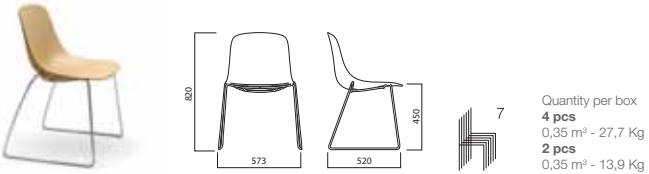

PURE LOOP BINUANCE SLEDGE