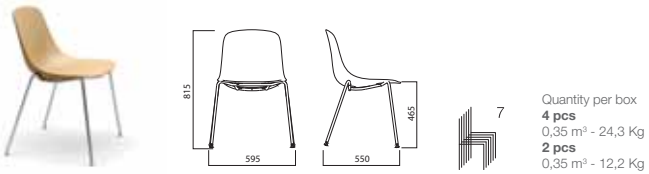

PURE LOOP BINUANCE 4 LEGS