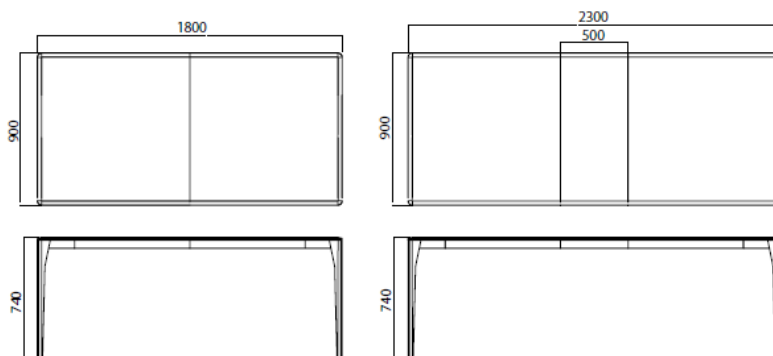

Info Generali:

- Dimensioni / peso / volume

Tavolo Porta Venezia fisso

Tavolo misura 800x1400	Tavolo misura 900x1600
	
<p>Peso: 32 Kg Volume:0,18 m3</p>	<p>Peso: 37 Kg Volume:0,21 m3</p>

Tavolo Porta Venezia SLIM fisso

Tavolo misura 800x1400	Tavolo misura 900x1600
	
<p>Peso: 25 Kg Volume:0,18 m3</p>	<p>Peso: 30 Kg Volume:0,21 m3</p>

Tavolo Porta Venezia Allungabile

Tavolo misura 800x1400

Peso: 35 Kg

Volume:0,21 m3

Tavolo misura 800x1600

Peso: 37 Kg

Volume:0,25 m3

Tavolo misura 900x1800

Peso: 43 Kg

Volume:0,27 m3

Tavolo Porta Venezia SLIM Allungabile

Tavolo misura 800x1400

Peso: 37 Kg

Volume:0,21 m3

Tavolo misura 900x1600

Peso: 42 Kg

Volume:0,21 m3

Tavolo misura 900x1800

Peso: 50 Kg

Volume:0,27 m3

- Quantità per scatola: