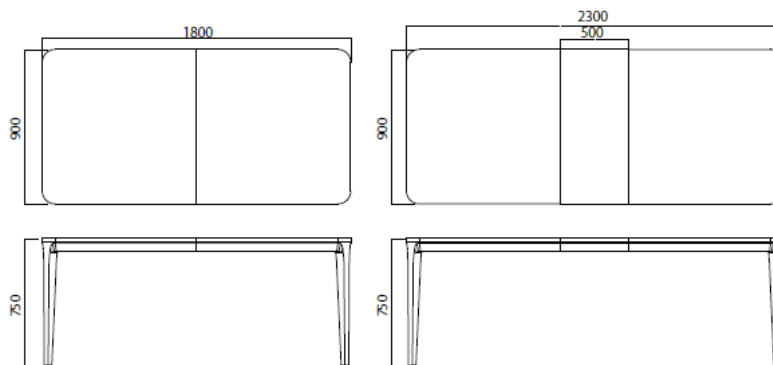

Tavolo misura 800x1400	Tavolo misura 900x1600
	
<p>Peso: 25 Kg Volume:0,18 m3</p>	<p>Peso: 30 Kg Volume:0,21 m3</p>

Tavolo Porta Venezia Allungabile

Tavolo misura 800x1400

Peso: 35 Kg

Volume:0,21 m3

Tavolo misura 800x1600

Peso: 37 Kg

Volume:0,25 m3

Tavolo misura 900x1800

Peso: 43 Kg

Volume:0,27 m3

Tavolo Porta Venezia SLIM Allungabile

Tavolo misura 800x1400

Peso: 37 Kg

Volume:0,21 m3

Tavolo misura 900x1600

Peso: 42 Kg

Volume:0,21 m3

Tavolo misura 900x1800

Peso: 50 Kg

Volume:0,27 m3

- Quantità per scatola:

1 in 2 imballi (1 per il piano, 1 per le gambe)