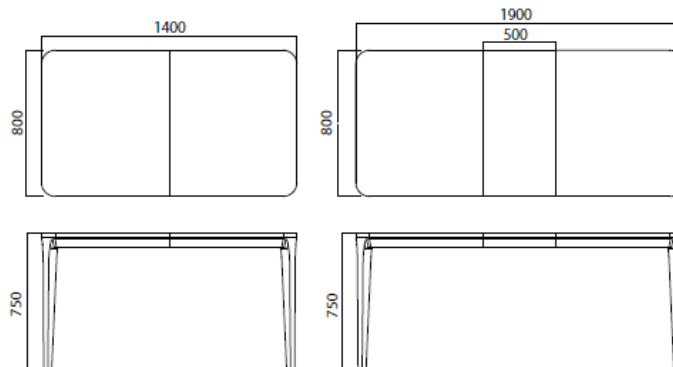

Info Generali:

- Dimensioni / peso / volume

Tavolo Porta Venezia fisso

Tavolo misura 800x1400	Tavolo misura 900x1600
	
<p>Peso: 32 Kg Volume:0,18 m3</p>	<p>Peso: 37 Kg Volume:0,21 m3</p>

Tavolo Porta Venezia SLIM fisso

Tavolo misura 800x1400	Tavolo misura 900x1600
	
<p>Peso: 25 Kg Volume:0,18 m3</p>	<p>Peso: 30 Kg Volume:0,21 m3</p>

Tavolo Porta Venezia Allungabile

Tavolo misura 800x1400

Peso: 35 Kg

Volume:0,21 m3

Tavolo misura 800x1600

Peso: 37 Kg

Volume:0,25 m3

Tavolo misura 900x1800

Peso: 43 Kg

Volume:0,27 m3

Tavolo Porta Venezia SLIM Allungabile

Tavolo misura 800x1400

Peso: 37 Kg

Volume:0,21 m3

Tavolo misura 900x1600

Peso: 42 Kg

Volume:0,21 m3

Tavolo misura 900x1800

Peso: 50 Kg

Volume:0,27 m3

- Quantità per scatola: