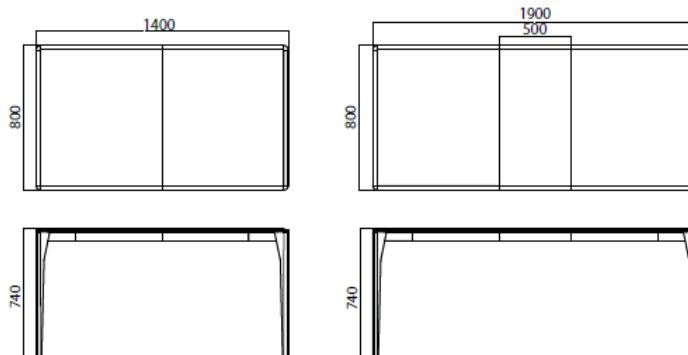

Info Generali:

- Dimensioni / peso / volume

Tavolo Porta Venezia fisso

Tavolo misura 800x1400	Tavolo misura 900x1600
	
<p>Peso: 32 Kg Volume:0,18 m3</p>	<p>Peso: 37 Kg Volume:0,21 m3</p>

Tavolo Porta Venezia SLIM fisso

Tavolo misura 800x1400	Tavolo misura 900x1600
	
<p>Peso: 25 Kg Volume:0,18 m3</p>	<p>Peso: 30 Kg Volume:0,21 m3</p>

Tavolo Porta Venezia Allungabile

Tavolo misura 800x1400

Peso: 35 Kg

Volume:0,21 m3

Tavolo misura 800x1600

Peso: 37 Kg

Volume:0,25 m3

Tavolo misura 900x1800

Peso: 43 Kg

Volume:0,27 m3

Tavolo Porta Venezia SLIM Allungabile

Tavolo misura 800x1400

Peso: 37 Kg

Volume:0,21 m3

Tavolo misura 900x1600

Peso: 42 Kg

Volume:0,21 m3

Tavolo misura 900x1800

Peso: 50 Kg

Volume:0,27 m3

- Quantità per scatola: