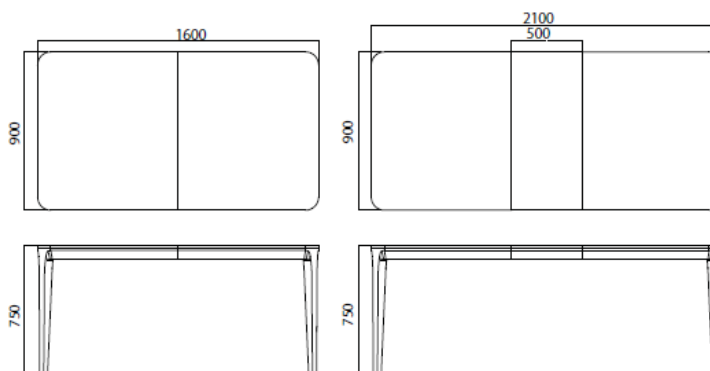

Info Generali:

- Dimensioni / peso / volume

Tavolo Porta Venezia fisso

Tavolo misura 800x1400	Tavolo misura 900x1600
	
<p>Peso: 32 Kg Volume:0,18 m3</p>	<p>Peso: 37 Kg Volume:0,21 m3</p>

Tavolo Porta Venezia SLIM fisso

Tavolo misura 800x1400	Tavolo misura 900x1600
	
<p>Peso: 25 Kg Volume:0,18 m3</p>	<p>Peso: 30 Kg Volume:0,21 m3</p>

Tavolo Porta Venezia Allungabile

Tavolo misura 800x1400

Peso: 35 Kg

Volume:0,21 m3

Tavolo misura 800x1600

Peso: 37 Kg

Volume:0,25 m3

Tavolo misura 900x1800

Peso: 43 Kg

Volume:0,27 m3

Tavolo Porta Venezia SLIM Allungabile

Tavolo misura 800x1400

Peso: 37 Kg

Volume:0,21 m3

Tavolo misura 900x1600

Peso: 42 Kg

Volume:0,21 m3

Tavolo misura 900x1800

Peso: 50 Kg

Volume:0,27 m3

- Quantità per scatola: