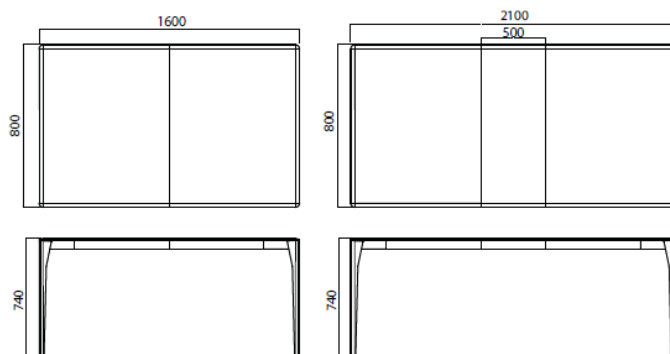

Info Generali:

- Dimensioni / peso / volume

Tavolo Porta Venezia fisso

Tavolo misura 800x1400	Tavolo misura 900x1600
	
<p>Peso: 32 Kg Volume:0,18 m3</p>	<p>Peso: 37 Kg Volume:0,21 m3</p>

Tavolo Porta Venezia SLIM fisso

Tavolo misura 800x1400	Tavolo misura 900x1600
	
<p>Peso: 25 Kg Volume:0,18 m3</p>	<p>Peso: 30 Kg Volume:0,21 m3</p>

Tavolo Porta Venezia Allungabile

Tavolo misura 800x1400

Peso: 35 Kg

Volume:0,21 m3

Tavolo misura 800x1600

Peso: 37 Kg

Volume:0,25 m3

Tavolo misura 900x1800

Peso: 43 Kg

Volume:0,27 m3

Tavolo Porta Venezia SLIM Allungabile

Tavolo misura 800x1400

Peso: 37 Kg

Volume:0,21 m3

Tavolo misura 900x1600

Peso: 42 Kg

Volume:0,21 m3

Tavolo misura 900x1800

Peso: 50 Kg

Volume:0,27 m3

- Quantità per scatola: