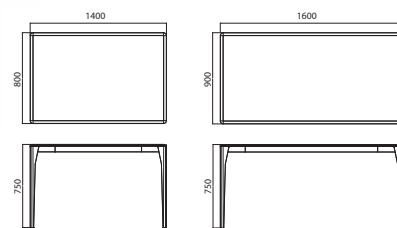

PORTA VENEZIA TABLE - LIVING

0,21 m³ - 40,5 Kg

0,26 m³ - 50,5 Kg

Quantity per box
PORTA VENEZIA TABLE - LIVING