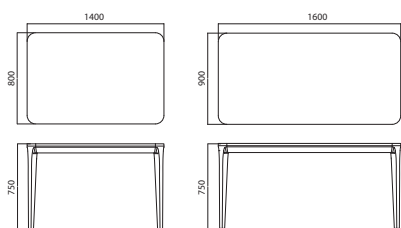

PORTA VENEZIA TABLE - SLIM

0,2 m³ - 35,5 Kg

0,24 m³ - 43,5 Kg

Quantity per box
PORTA VENEZIA TABLE - SLIM